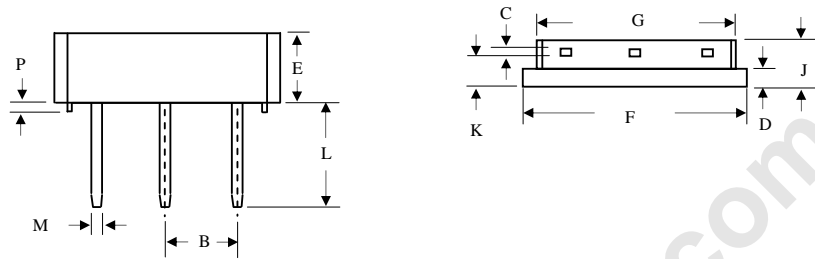

### MINI MOD D61-3SM

	Inches		Millimeters	
	Min	Max	Min	Max
A	----	----	----	----
B	0.200	NOM	5.08	NOM
C	0.027	0.037	0.69	0.94
D	0.088	0.098	2.24	2.49
E	0.350	0.370	8.89	9.40
F	0.777	0.797	19.74	20.24
G	0.695	0.715	17.65	18.16
J	0.240	0.260	6.10	6.60
K	0.115	0.135	2.92	3.43
L	0.457	0.477	11.61	12.12
M	0.065	0.085	1.65	2.16
N	----	----	----	----
P	0.015	0.025	0.38	0.64

Dimensions in inches and (millimeters)